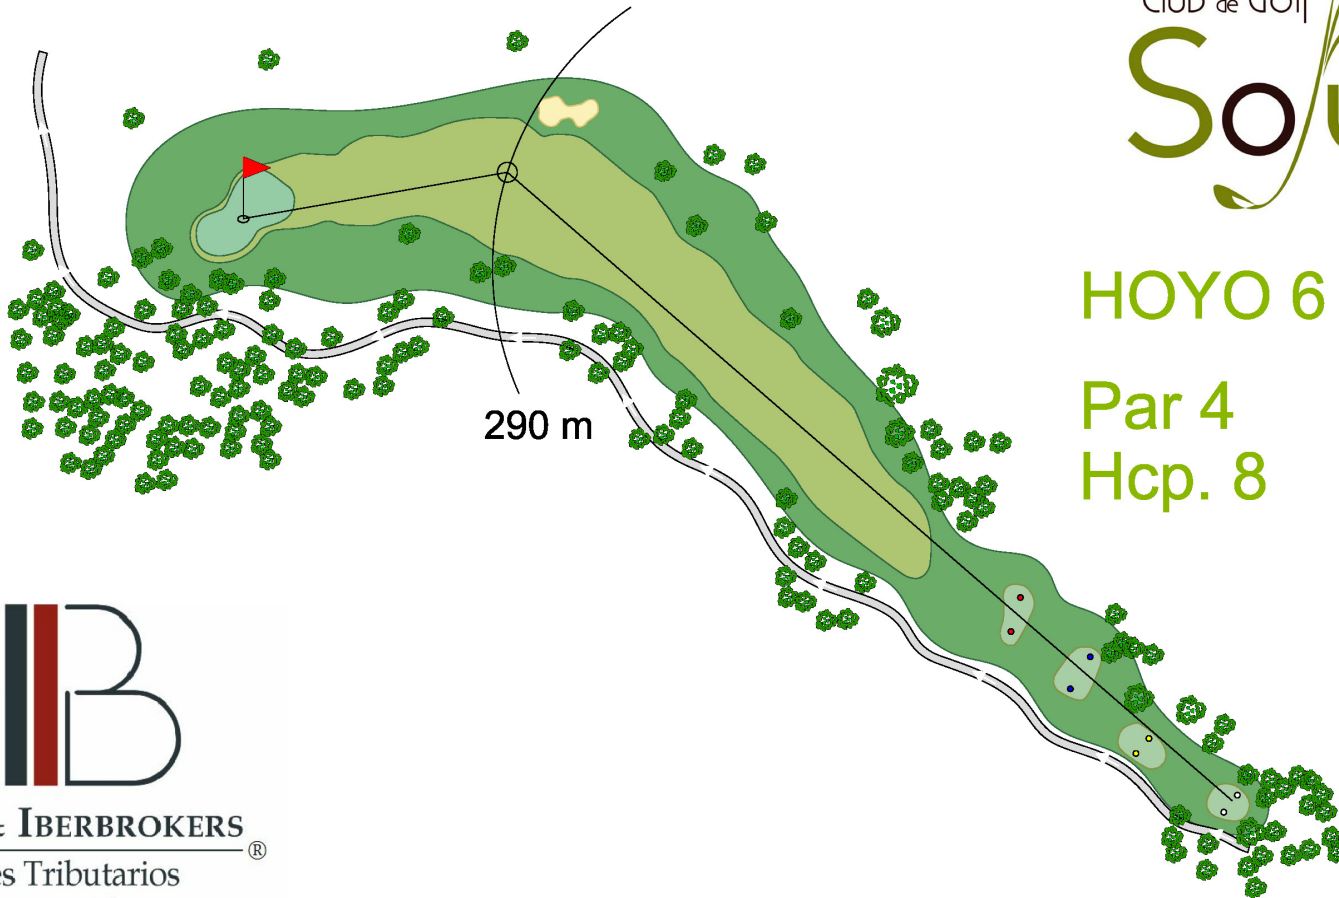

Club de Golf  
**Sojuela**

HOYO 6

Par 4

Hcp. 8

- 371 m.
- 336 m.
- 310 m.
- 284 m.

**ARNAUT & IBERBROKERS**®

Asesores Tributarios  
y Empresariales