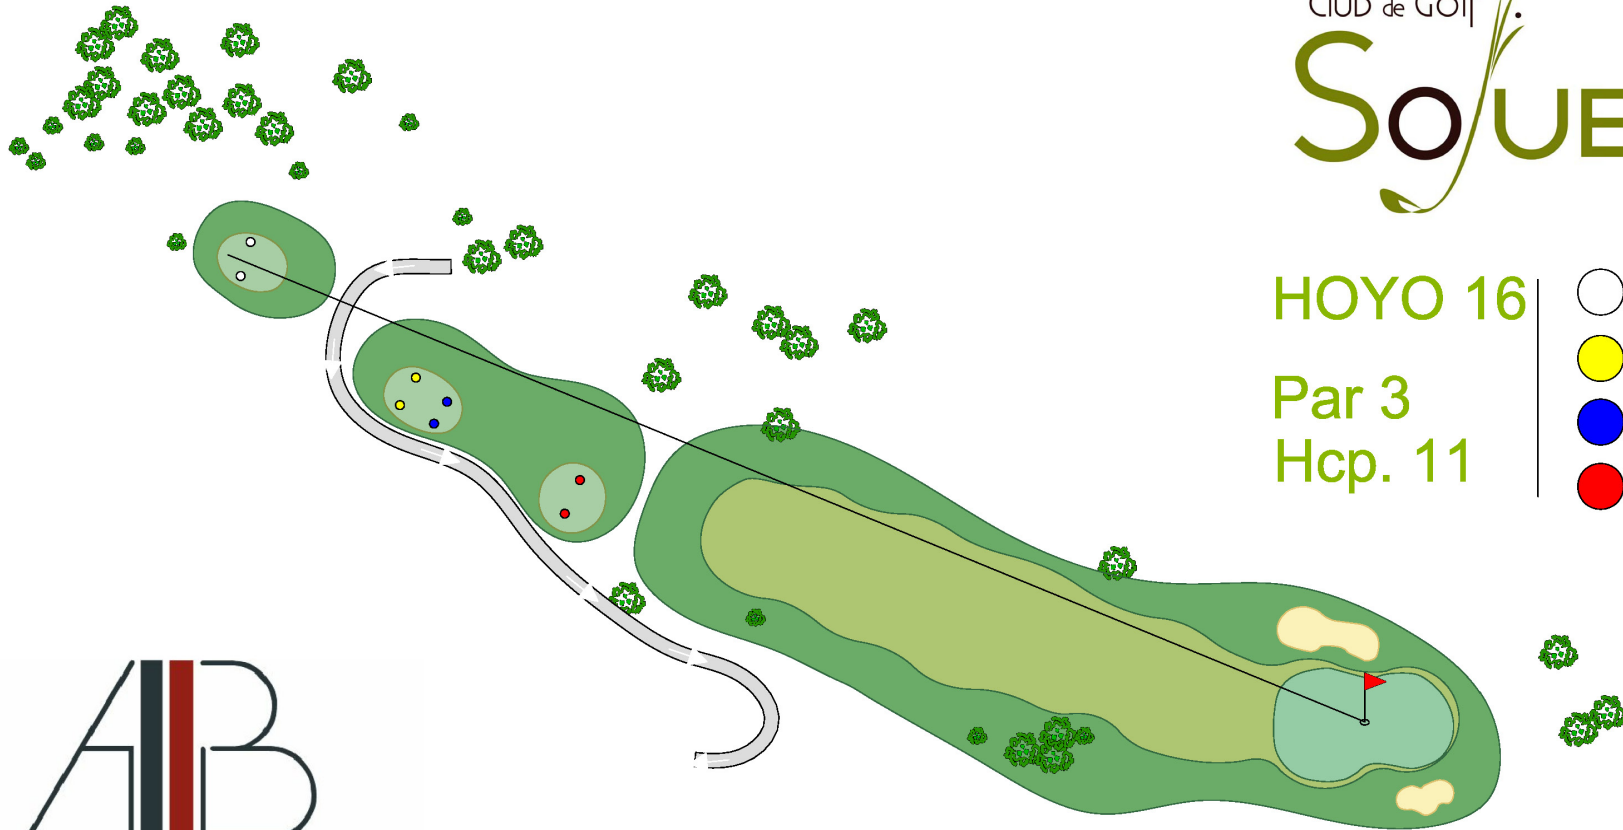

Club de Golf
SoñueLa

HOYO 16 | ○ 215 m.
Par 3 | ● 179 m.
Hcp. 11 | ● 170 m.
● 144 m.

ARNAUT & IBERBROKERS[®]
Asesores Tributarios
y Empresariales