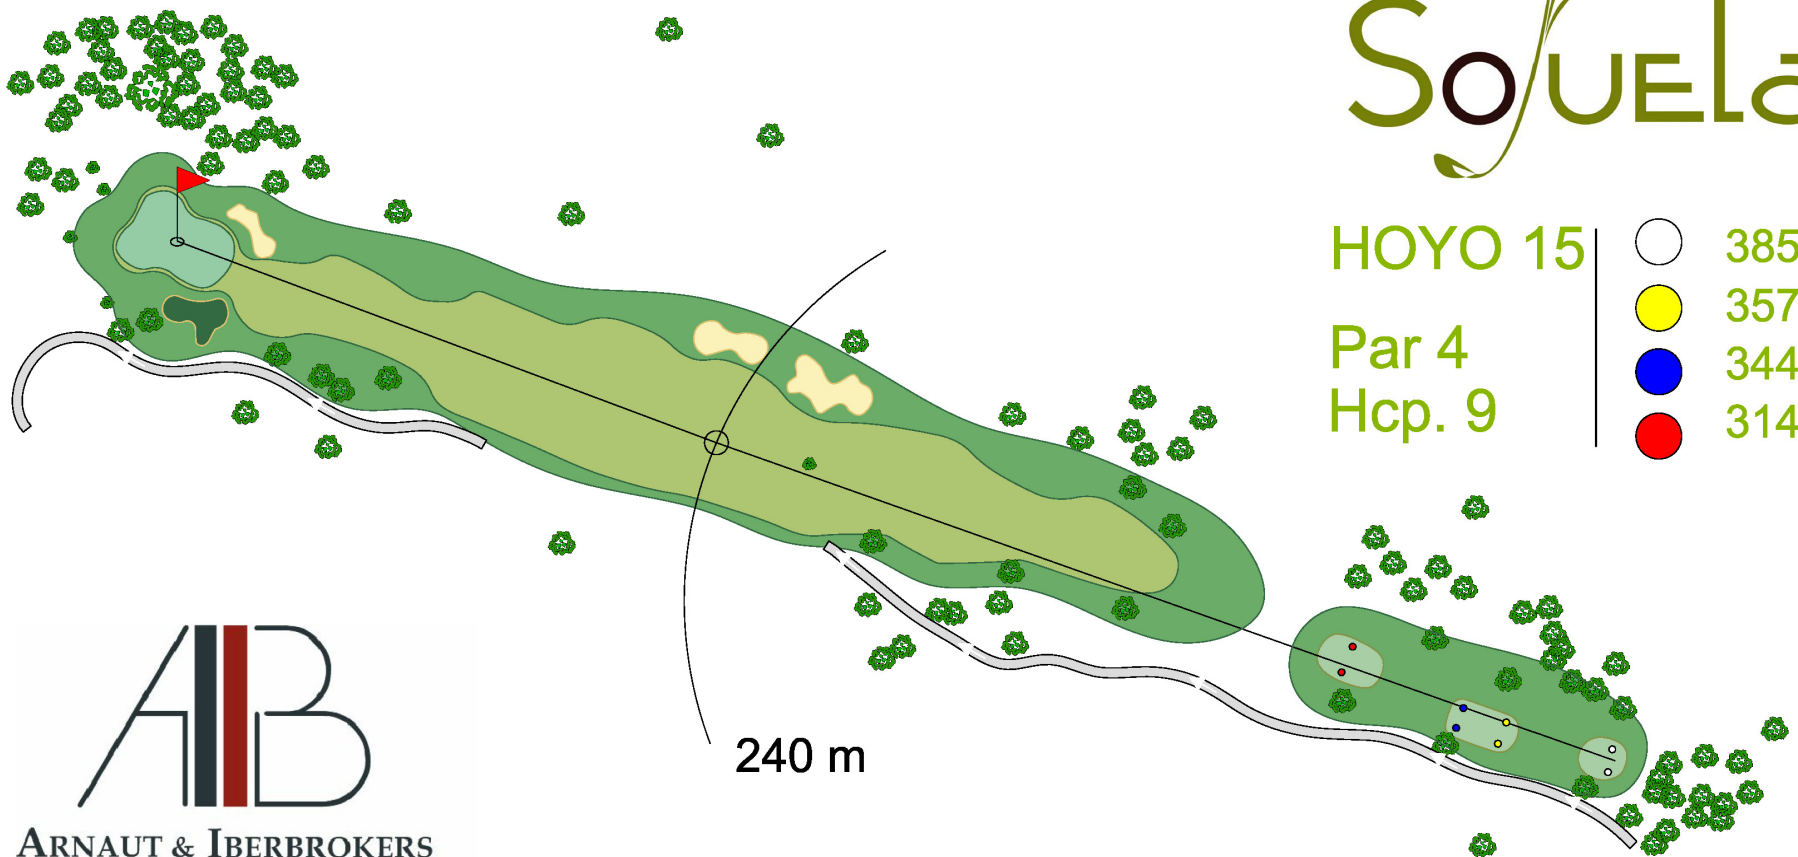

Club de Golf  
**Sojuela**

- HOYO 15 | ○ 385 m.  
Par 4 | ● 357 m.  
Hcp. 9 | ● 344 m.  
● 314 m.

**ARNAUT & IBERBROKERS**<sup>®</sup>  
Asesores Tributarios  
y Empresariales